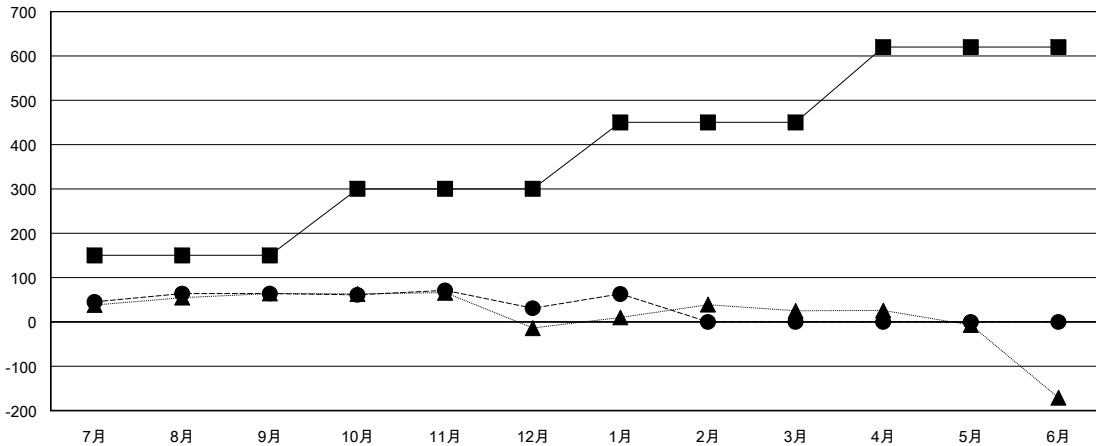

# MONTHLY MEMBERSHIP PROGRESS REPORT

District 337 A

Results as of: 01/31/2019

GMT: MASAYOSHI MARUYAMA, YASUHISA NAKAMURA

地域 JAPAN

GMT会則地域

クラブ			
結果 : 2018-2019			
四半期	新クラブ目標	新クラブ	解散クラブ
7月/8月/9月	0	0	0
10月/11月/12月	0	1	0
1月/2月/3月	0	0	0
4月/5月/6月	1	0	0

名			
結果 : 2018-2019			
四半期	会員純増目標	会員増強実績	退会者(転籍を含む) 実際
7月/8月/9月	150	131	61
10月/11月/12月	150	96	129
1月/2月/3月	150	52	19
4月/5月/6月	170	0	0

新クラブ目標及び実績累計

会員目標及び実績累計

解散クラブ: 0	83 CLUBS OF 116 一名以上の新会員を登録	男女別 男性 3,807 (72.42%) 女性 1,450 (27.58%) 女性%年度目標: 33%
退会者 物故会員 27 クラブ解散 0 その他 182 合計 209	<a href="#">会員累計データを見るには、ここをクリック</a>	世帯主/家族会員合計 1,909 国際会費半額の家族会員 1,051